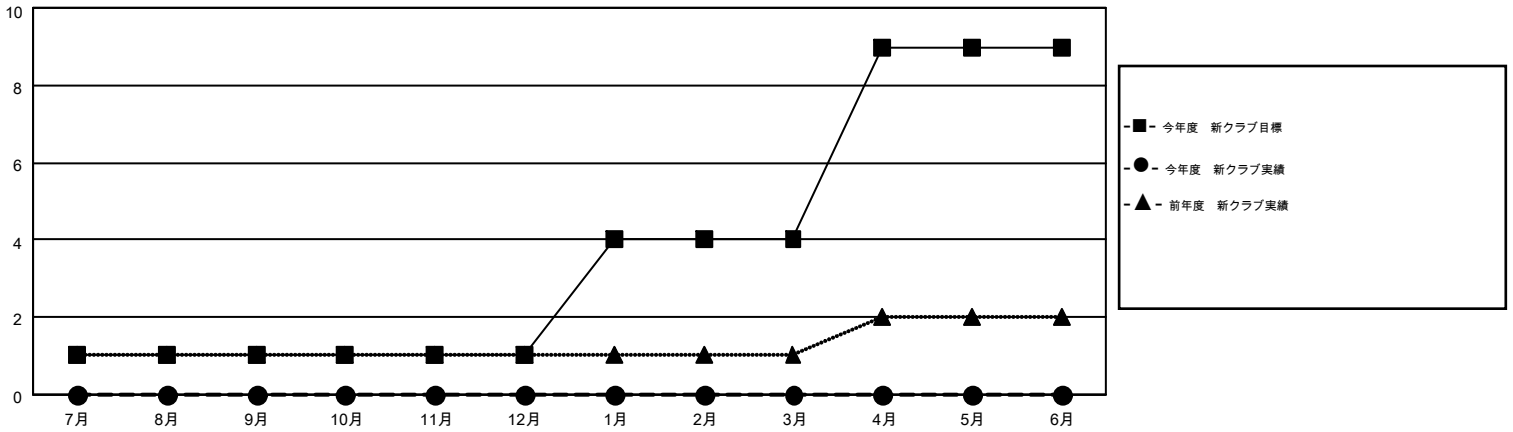

MONTHLY MEMBERSHIP PROGRESS REPORT

Results as of: 1/31/2016

Multiple District 337

LOCATION: JAPAN

GMT: MASAYOSHI MARUYAMA

GMT会則地域 5-Jap

クラブ				
結果 : 2015-2016				
四半期	新クラブ目標	新クラブ	解散クラブ	純増 / 減
7月/8月/9月	1	0	0	0
10月/11月/12月	0	0	0	0
1月/2月/3月	3	0	0	0
4月/5月/6月	5	0	0	0

名				
結果 : 2015-2016				
四半期	新会員目標	チャーターメン バー / 新会員	退会者	純増 / 減
7月/8月/9月	595	695	303	392
10月/11月/12月	980	456	296	160
1月/2月/3月	836	139	87	52
4月/5月/6月	325	0	0	0

新クラブ目標及び実績累計