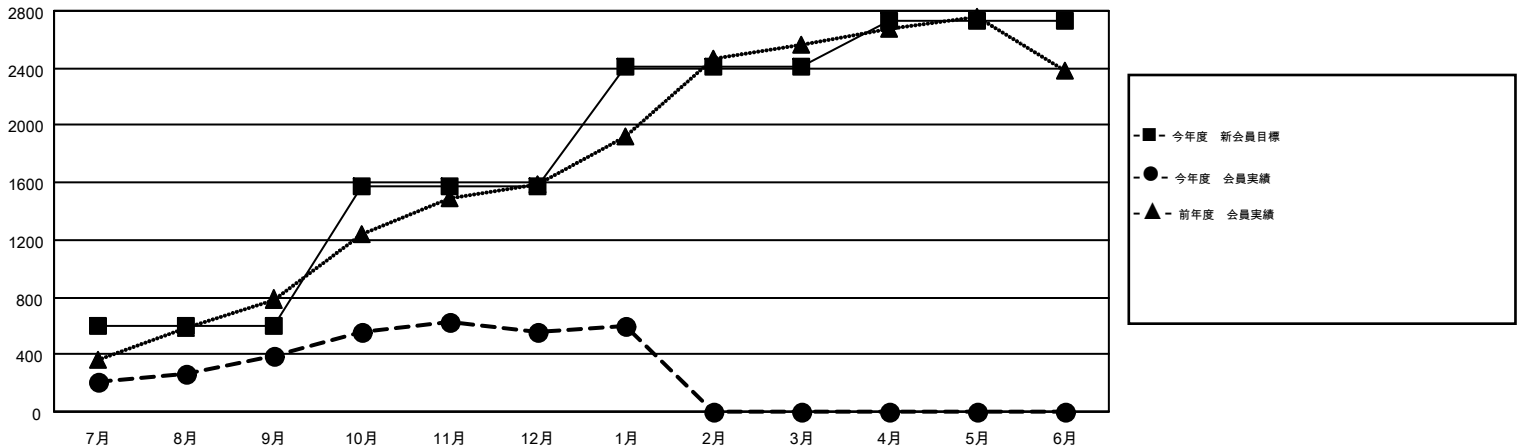

会員目標及び実績累計

解散クラブ: 0	304 CLUBS OF 402 一名以上の新会員を登録	男女別 男性 12,786 (72.00%) 女性 4,973 (28.00%)
退会者 物故会員 74 クラブ解散 0 その他 612 合計 686	健康診断データはこちら	家族会員 8,025 世帯主 3,449 世帯主以外 4,576